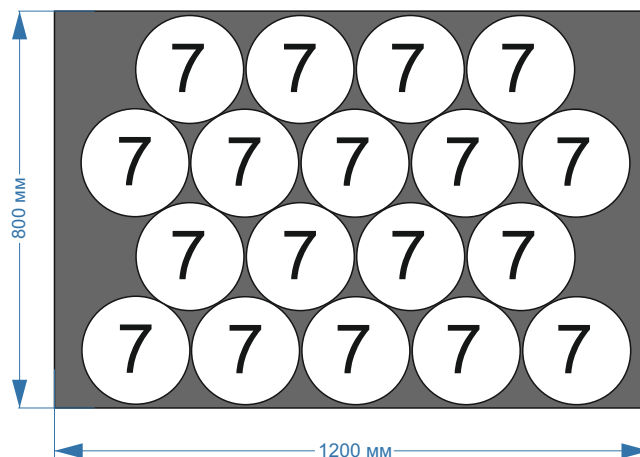

## Размеры:

Диаметр верхний :220 мм

Диаметр нижний :190 мм

Высота :203 мм

## Емкость:

:5,8 л

Количество на поддоне  
126 шт

Вид сверху

Вид сбоку