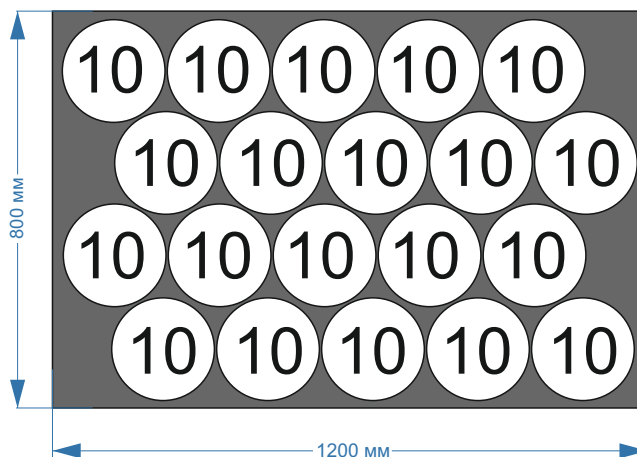

Размеры:

Диаметр верхний :195 мм

Диаметр нижний :174 мм

Высота :142 мм

Емкость:

:3,25 л

Количество на поддоне
200 шт

Вид сверху

Вид сбоку